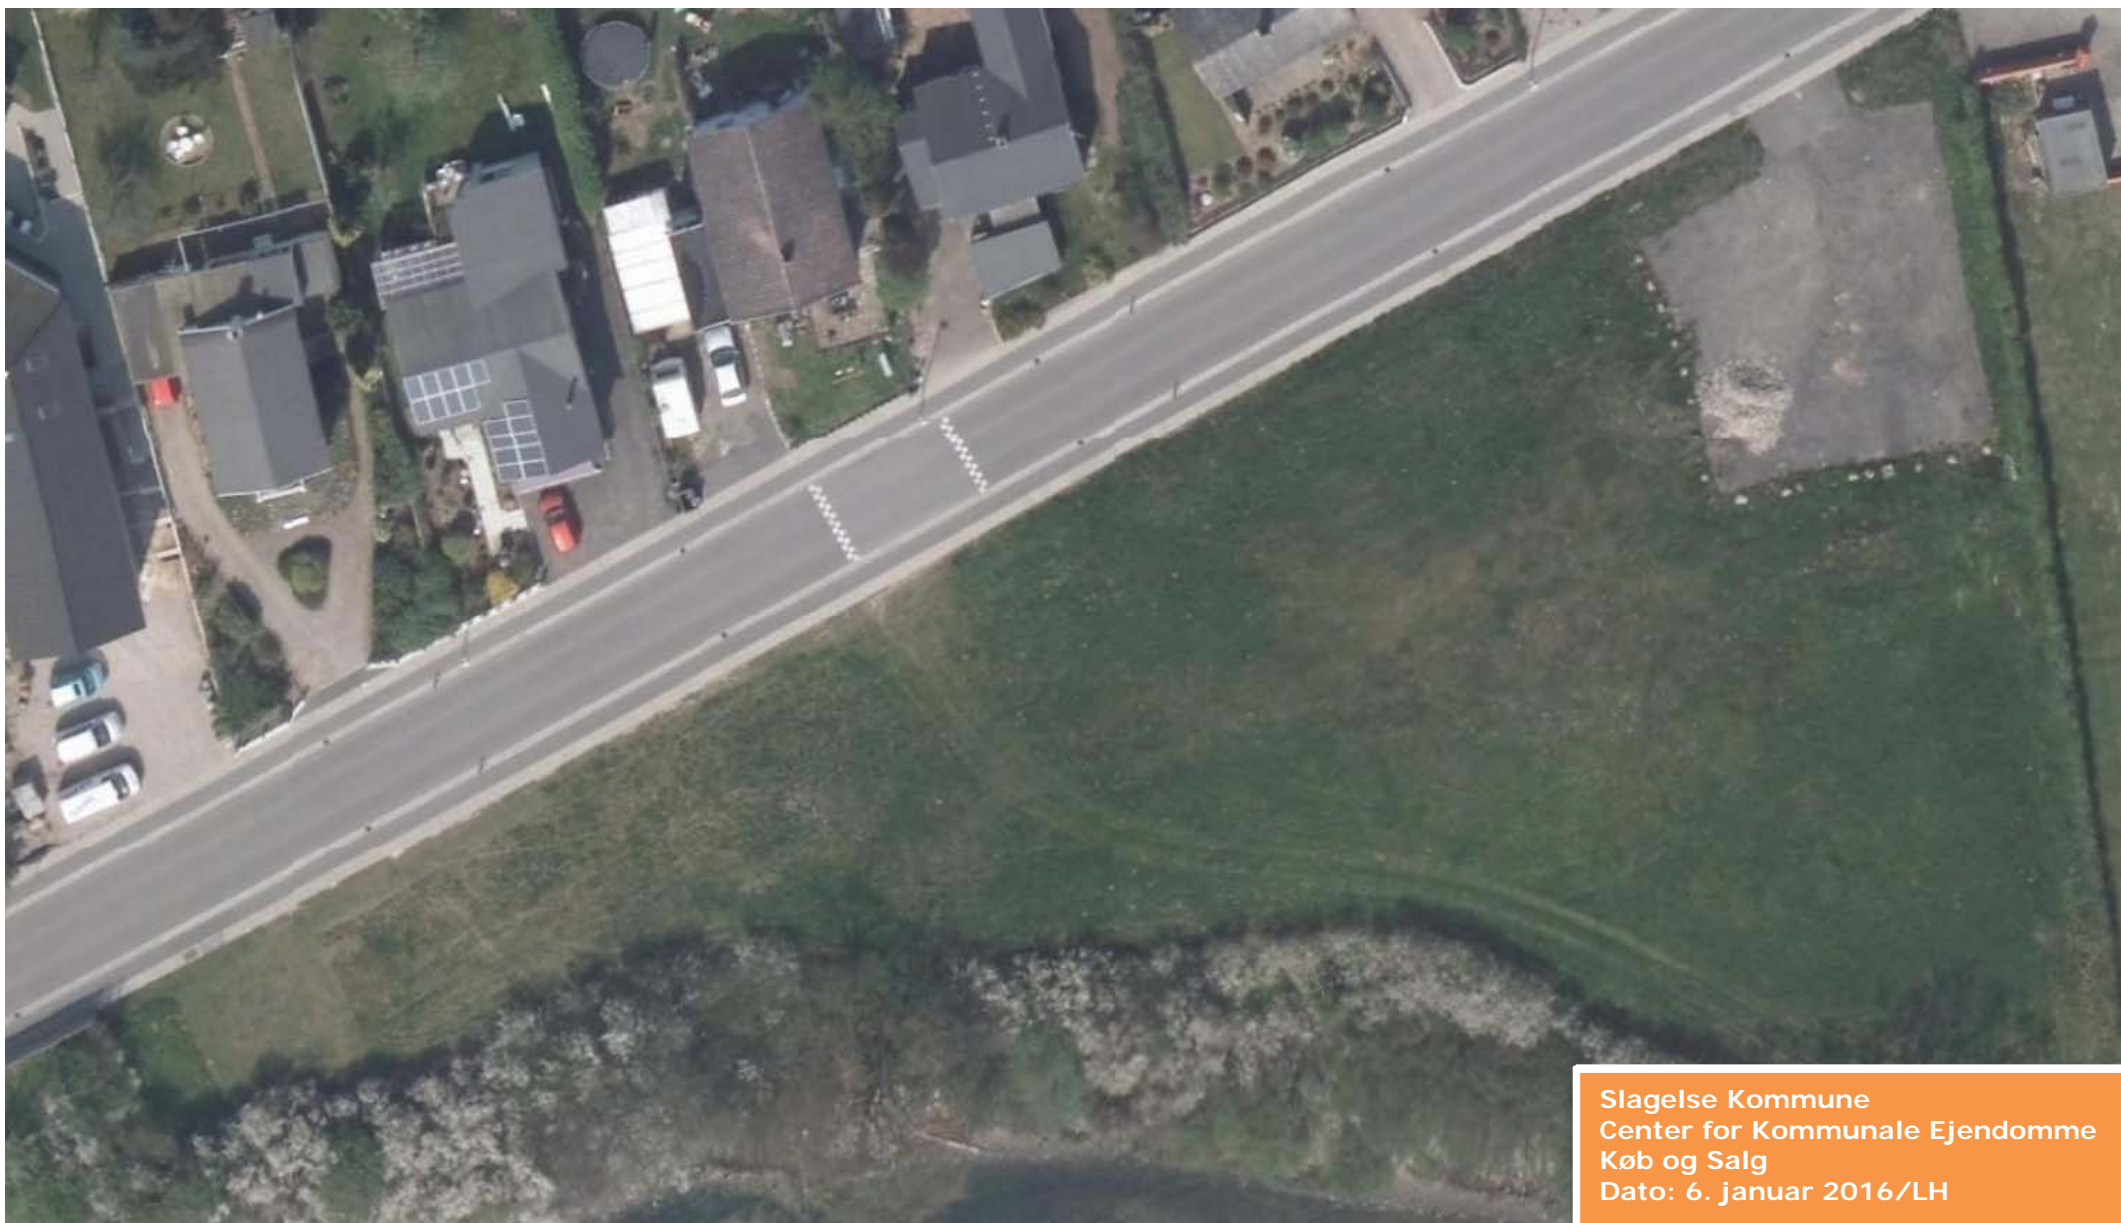

Grønt areal ved Halsebyvej, Korsør

Hele matriklen inklusiv parkeringsarealet ligger indenfor strandbeskyttelseslinjen (blå markering).

Slagelse Kommune
Center for Kommunale Ejendomme
Køb og Salg
Dato: 6. januar 2016/LH

Kortbilag 1

Slagelse Kommune
Center for Kommunale Ejendomme
Køb og Salg
Dato: 6. januar 2016/LH
Kortbilag 1

Grønt areal
på 4.850 m²

Korsør
Gokartbane

Stadion
Ørnumvej

Slagelse Kommune
Center for Kommunale Ejendomme
Køb og Salg
Dato: 6. januar 2016/LH
Kortbilag 1