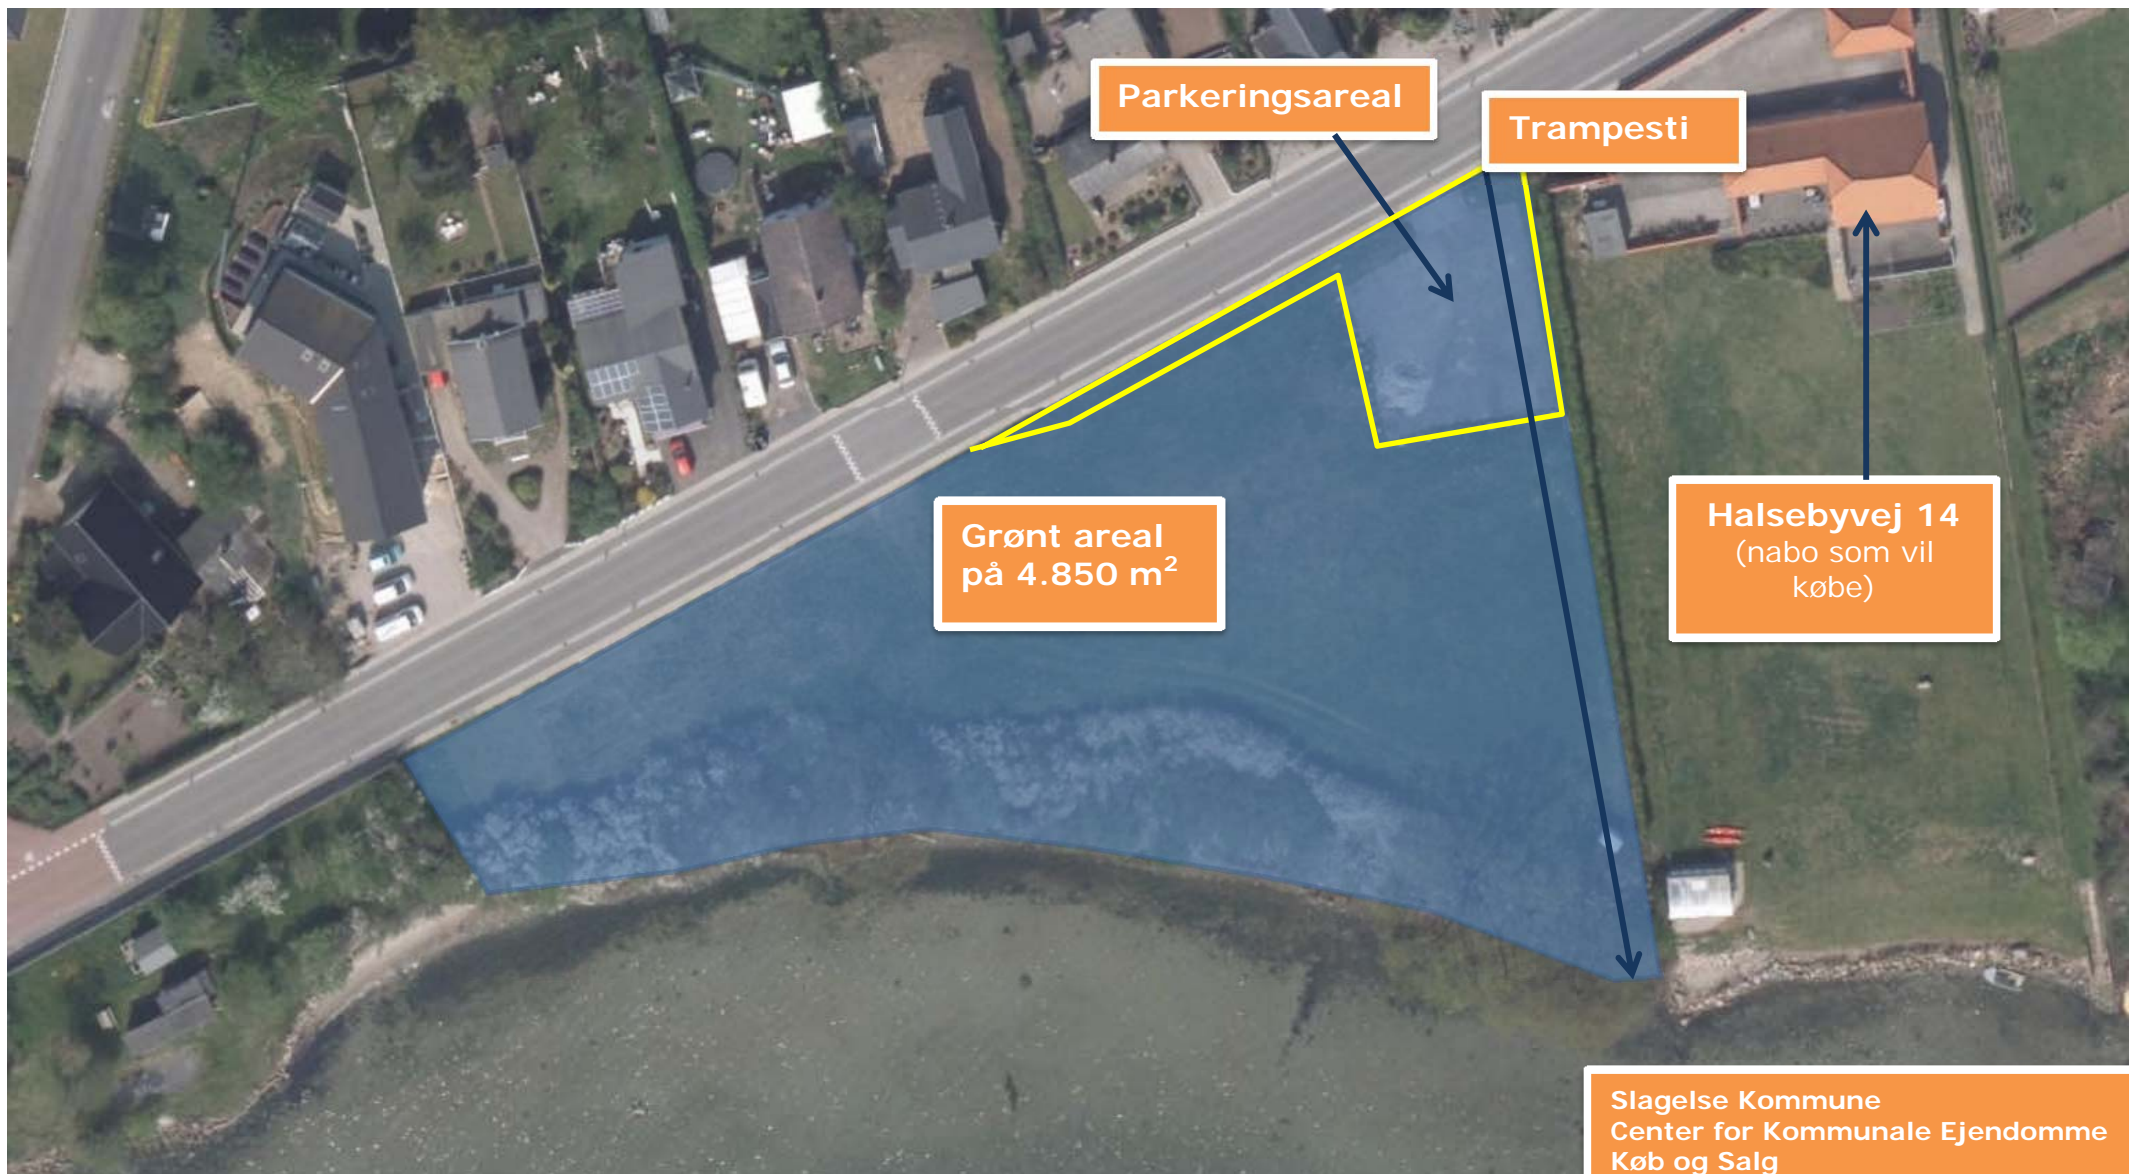

Grønt areal ved Halsebyvej, Korsør

Hele matriklen inklusiv parkeringsarealet ligger indenfor strandbeskyttelseslinjen (blå markering).

Slagelse Kommune
Center for Kommunale Ejendomme
Køb og Salg
Dato: 6. januar 2016/LH

Kortbilag 1

Slagelse Kommune
Center for Kommunale Ejendomme
Køb og Salg
Dato: 6. januar 2016/LH
Kortbilag 1

Grønt areal
på 4.850 m²

Korsør
Gokartbane

Stadion
Ørnumvej

Slagelse Kommune
Center for Kommunale Ejendomme
Køb og Salg
Dato: 6. januar 2016/LH
Kortbilag 1